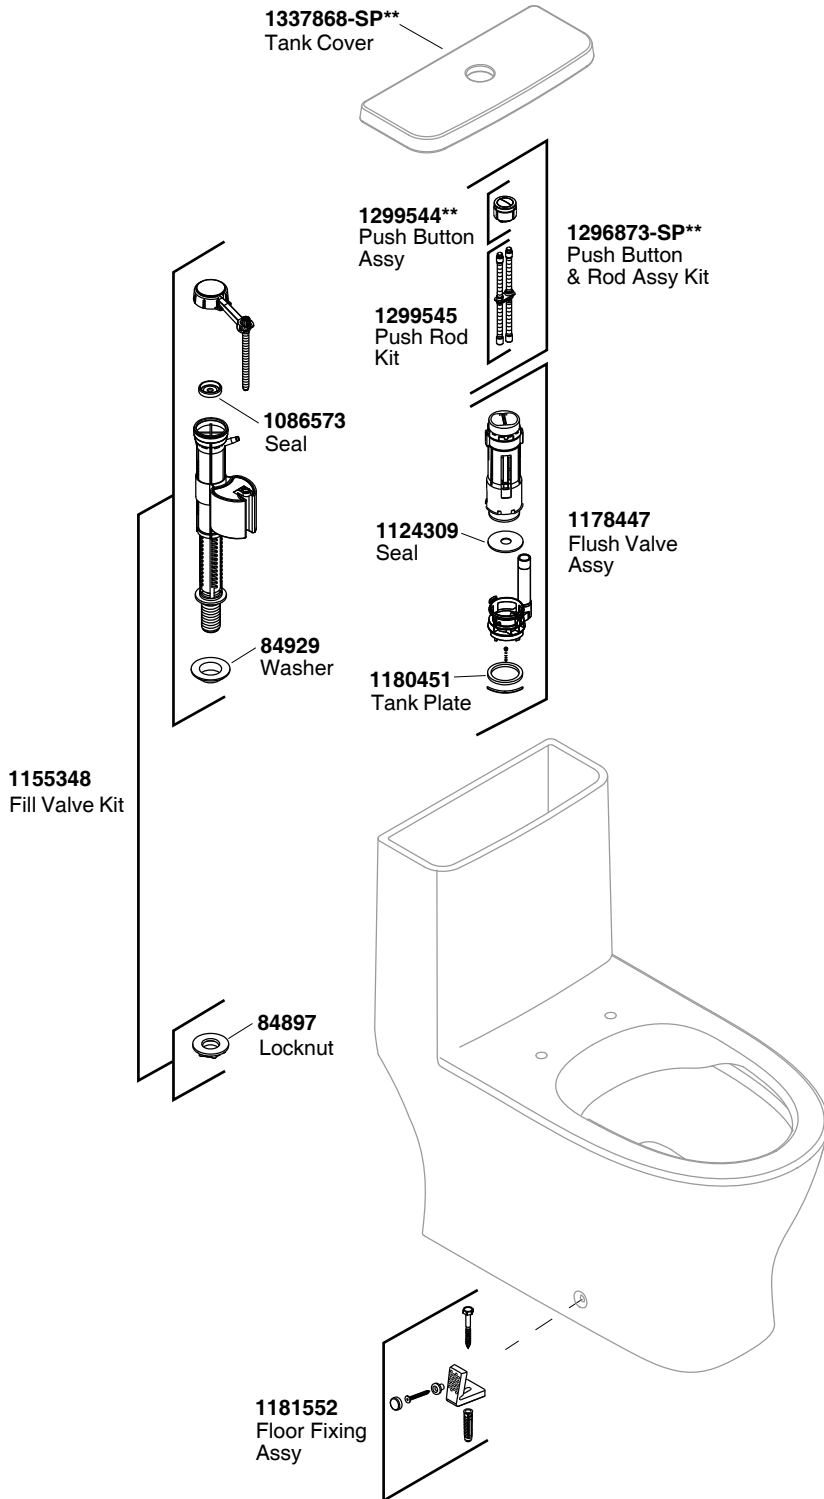

**K-28628K / K-28631K / K-28633K**

Model Toilet	Seat	Connector
K-28628K-**	K-28773K-**	1084337-A
K-28631K-**	K-28770K-**	1084337-A
K-28633K-**	K-28767K-**	1084337-A

\*\*Finish/color code must be specified when ordering.

**K-28628K / K-28631K / K-28633K**

**28767K-\*\***  
Reach up Wrapped Night  
Light and Deodor

1287426-SP  
Lid Damper

1287433-SP  
Ring Damper

1287444-SP  
Night Light & Scent  
Function Module

1305047-SP\*\*  
Hinge Baseboard  
Assembly

**1396173-SP\*\***  
Hinge Assy

**1315295-SP**  
Hardware  
Pack

**1084337-A**  
S-Trap Connector Assembly

**1067854**  
Gasket