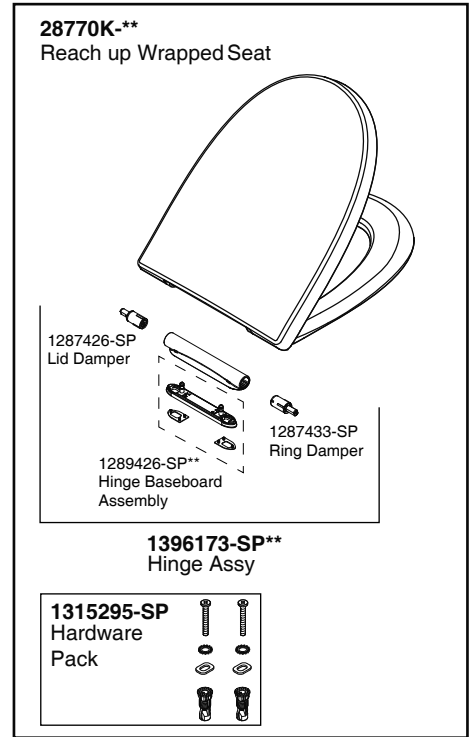

**K-28628K / K-28631K / K-28633K**

Model Toilet	Seat	Connector
K-28628K-**	K-28773K-**	1084337-A
K-28631K-**	K-28770K-**	1084337-A
K-28633K-**	K-28767K-**	1084337-A

\*\*Finish/color code must be specified when ordering.

**K-28628K / K-28631K / K-28633K**

**28767K-\*\***  
Reach up Wrapped Night  
Light and Deodor

1287426-SP  
Lid Damper

1287433-SP  
Ring Damper

1287444-SP  
Night Light & Scent  
Function Module

1305047-SP\*\*  
Hinge Baseboard  
Assembly