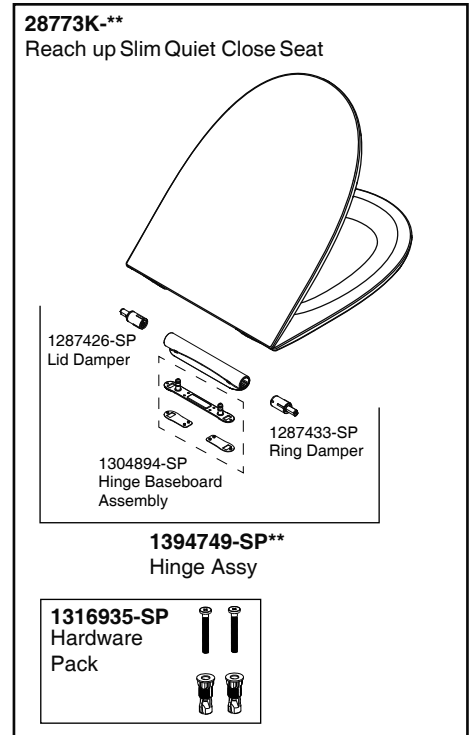

**K-28628K / K-28631K / K-28633K**

Model Toilet	Seat	Connector
K-28628K-**	K-28773K-**	1084337-A
K-28631K-**	K-28770K-**	1084337-A
K-28633K-**	K-28767K-**	1084337-A

\*\*Finish/color code must be specified when ordering.

**K-28628K / K-28631K / K-28633K**

**28767K-\*\***  
Reach up Wrapped Night  
Light and Deodor

1287426-SP  
Lid Damper

1287433-SP  
Ring Damper

1287444-SP  
Night Light & Scent  
Function Module

1305047-SP\*\*  
Hinge Baseboard  
Assembly